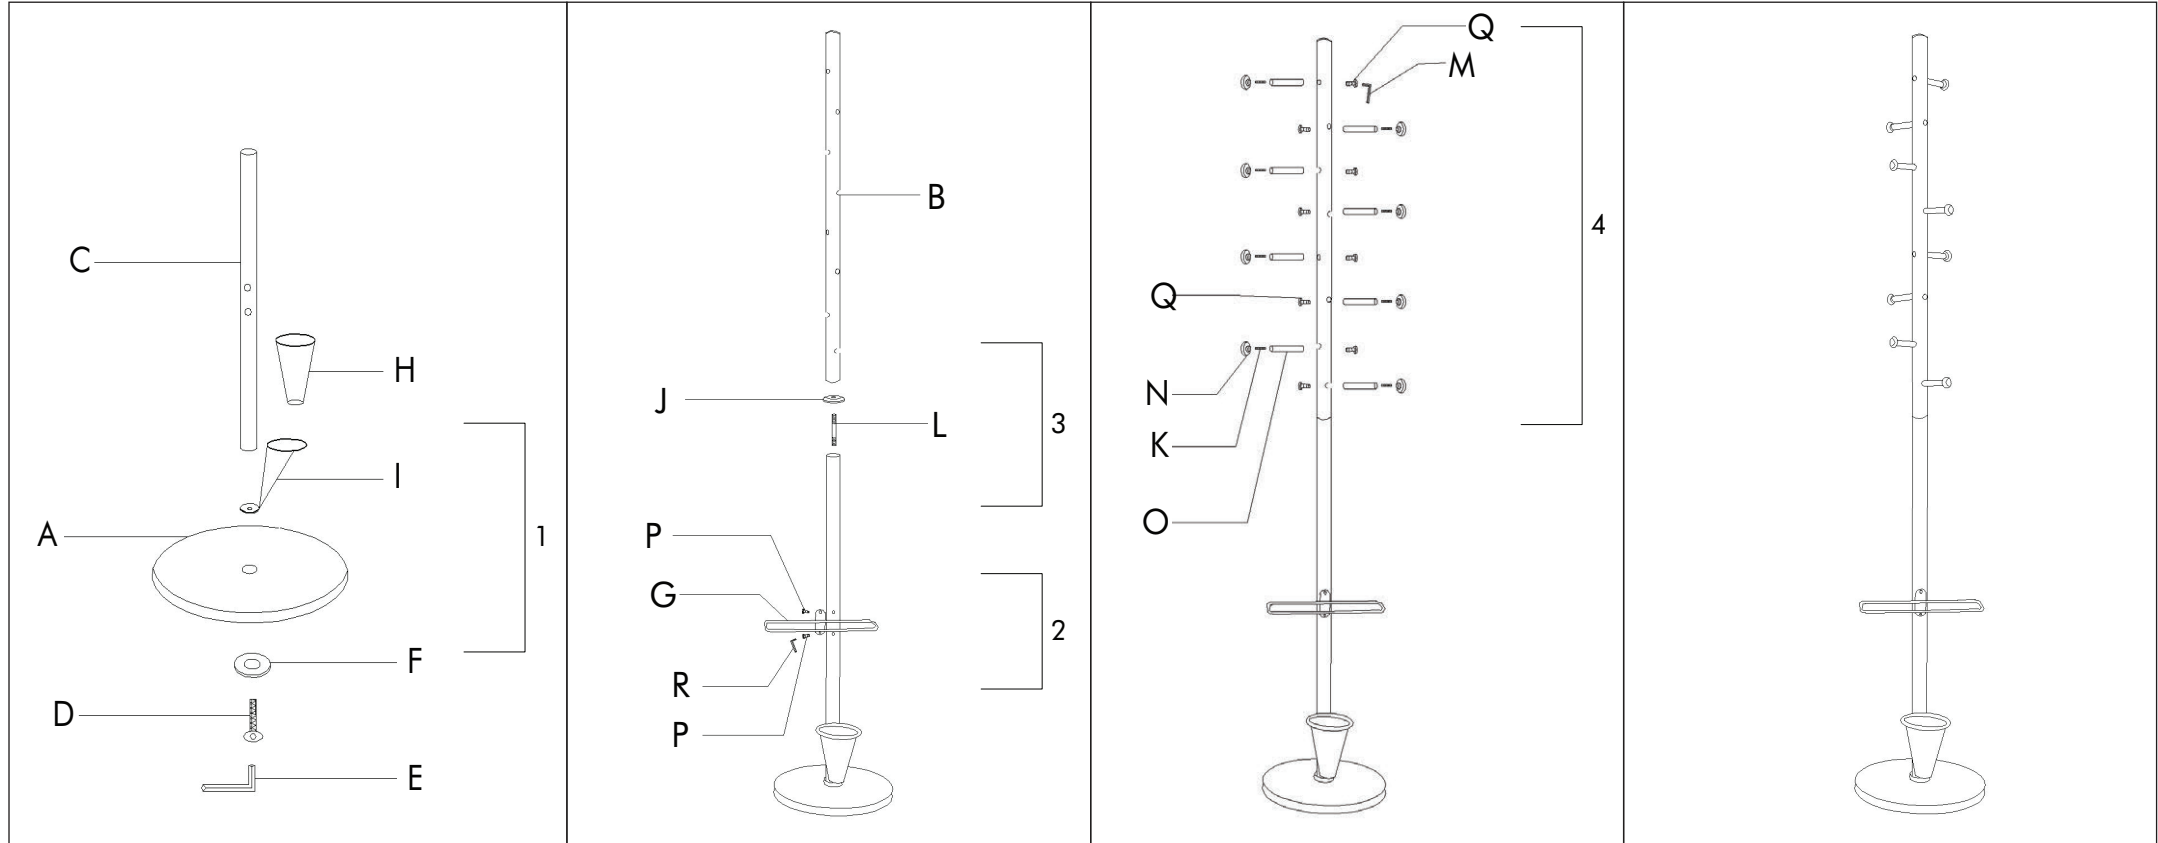

LADDER COAT RACK

A 1pc 	B 1pc 	C 1pc 	D 1pc 	E 1pc 	F 1pc 	G 1pc 				
H 1pc 	I 1pc 	J 1pc 	K 8pcs 	L 1pc 	M 1pc 	N 8pcs 	O 8pcs 	P 2pcs 	Q 8pcs 	R 1pc 

- Please inform the order number on the product or on the carton (e.g. 1/110001394-460) to the place that you have made the purchase if any problem with the product occurs.
- Bitte teilen Sie bei jeglichen Problemen, die auf dem Artikel oder auf der Verpackung aufgeführte Auftragsnummer (z.B. 1/110001394-460) Ihrem Händler mit.
- Lütfen üründeki herhangi bir sorun için ürünün veya paketin üzerindeki sipariş numarasını (örnek: 1/110001394-460) satın aldığınız yere bildiriniz.