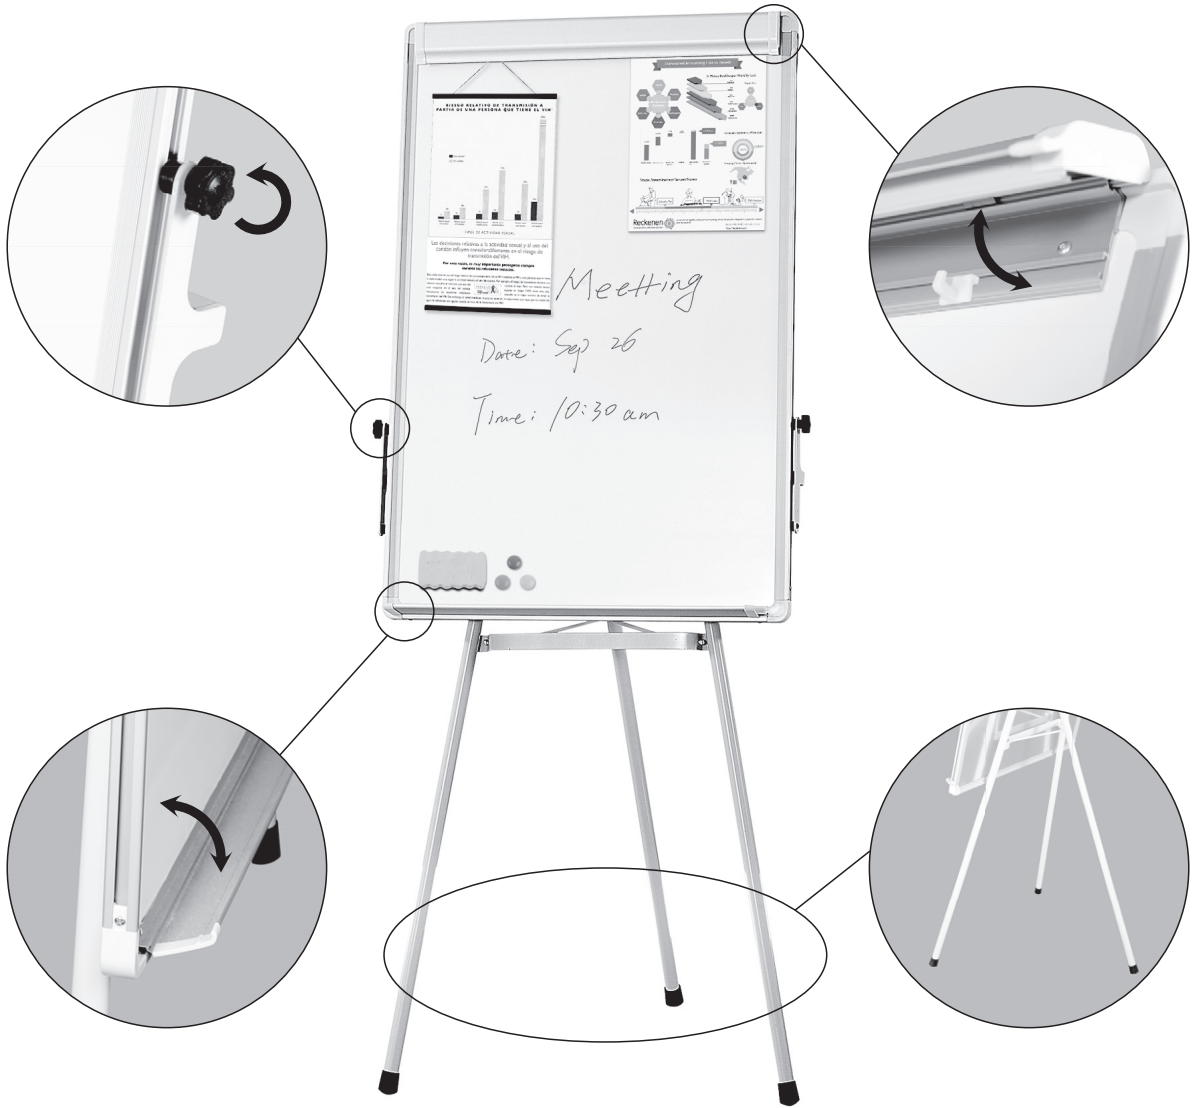

ADJUSTABLE FLIPCHART

ASSEMBLY • MONTAGE • MONTAJ

ACCESSORIES • ZUBEHÖR • AKSESUARLAR

- Please inform the order number on the product or on the carton (e.g. 1/110001394-460) to the place that you have made the purchase if any problem with the product occurs.
- Bitte teilen Sie bei jeglichen Problemen, die auf dem Artikel oder auf der Verpackung aufgeführte Auftragsnummer (z.B: 1/110001394-460) Ihrem Händler mit.
- Lüfen üründeki herhangi bir sorun için ürünün veya paketin üzerindeki sipariş numarasını (örnek: 1/110001394-460) satın aldığınız yere bildiriniz.