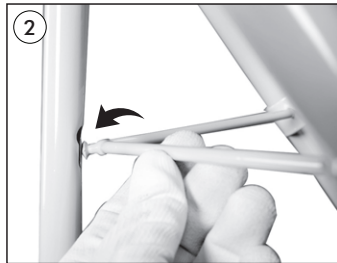

ADJUSTABLE FLIPCHART

ASSEMBLY • MONTAGE • MONTAJ

ACCESSORIES • ZUBEHÖR • AKSESUARLAR

- Please inform the order number on the product or on the carton (e.g. 1/110001394-460) to the place that you have made the purchase if any problem with the product occurs.
- Bitte teilen Sie bei jeglichen Problemen, die auf dem Artikel oder auf der Verpackung aufgeführte Auftragsnummer (z.B: 1/110001394-460) Ihrem Händler mit.
- Lüfen üründeki herhangi bir sorun için ürünün veya paketin üzerindeki sipariş numarasını (örnek: 1/110001394-460) satın aldığınız yere bildiriniz.