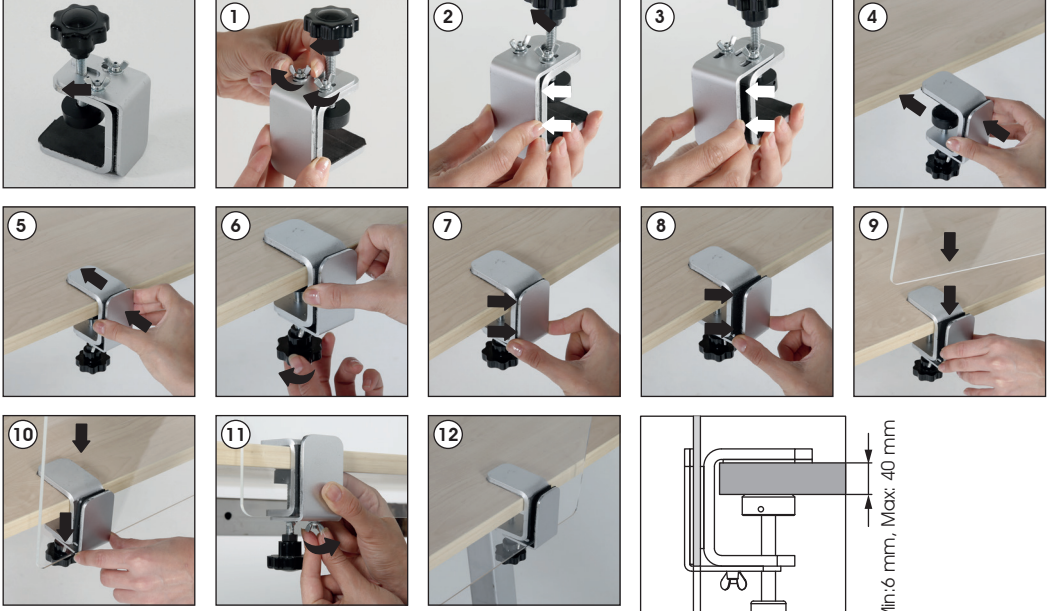

Installation Instructions

(1011728H000) EDGE CLAMP KIT

CAUTION : Panel is not included in the pack.
Usable panel thickness min.2 mm, max.8 mm

Min:2 mm, Max: 8 mm panel

- Please inform the order number on the product or on the carton (e.g. 1/110001394-460) to the place that you have made the purchase if any problem with the product occurs.
- Bitte teilen Sie bei jeglichen Problemen, die auf dem Artikel oder auf der Verpackung aufgeführte Auftragsnummer (z.B: 1/110001394-460) Ihrem Händler mit.
- Lüffen üründeki herhangi bir sorun için ürünü veya paketin üzerindeki sipariş numarasını (örnek: 1/110001394-460) satın aldığınız yere bildiriniz.
- All rights reserved. All pictures, figures and writings are secured internationally by copy-right law. Infringements will be sued by civil and legal law.
- Alle Rechte vorbehalten. Alle Bilder, Zeichnungen und Texte sind international urheberrechtlich geschützt.
- Etwaige Zuwiderhandlungen werden zivil-und strafrechtlich verfolgt.
- Tüm hakları saklıdır. Tüm resimlerin, şemaların ve yazıların kopya hakları uluslararası kanunlarla güvence altına alınmıştır.
- İhlali durumunda sivil ve hukuki yasa mercii tarafından dava edilecektir.