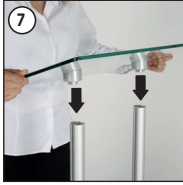

### Each product includes

- 1 x Base
- 2 x Posts
- 1 x Tempered Glass
- 8 x Bolt M8x25
- 1 x 3 Allen key
- 1 x 6 Allen key

- Please inform the order number on the product or on the carton (e.g. 1/110001394-460) to the place that you have made the purchase if any problem with the product occurs.
- Bitte teilen Sie bei jeglichen Problemen, die auf dem Artikel oder auf der Verpackung aufgeführte Auftragsnummer (z.B: 1/110001394-460) Ihrem Händler mit.
- Lütfen ürünlerdeki herhangi bir sorun için ürünün veya paketin üzerindeki sipariş numarasını (örnek: 1/110001394-460) satın aldığınız yere bildiriniz.
- All rights reserved. All pictures, figures and writings are secured internationally by copy-right law. Infringements will be sued by civil and legal law.
- Alle Rechte vorbehalten. Alle Bilder, Zeichnungen und Texte sind international urheberrechtlich geschützt. Etwaige Zuwiderhandlungen werden zivil-und strafrechtlich verfolgt.
- Tüm hakları saklıdır. Tüm resimlerin, şemaların ve yazıların kopya hakları uluslararası kanunlarla güvence altına alınmıştır. İhlali durumunda sivil ve hukuki yasa mercii tarafından dava edilecektir.