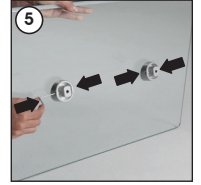

### Each product includes

- 1 x Base
- 2 x Posts
- 1 x Tempered Glass
- 8 x Bolt M8x25
- 1 x 3 Allen key
- 1 x 6 Allen key

- Please inform the order number on the product or on the carton (e.g. 1/110001394-460) to the place that you have made the purchase if any problem with the product occurs.
- Bitte teilen Sie bei jeglichen Problemen, die auf dem Artikel oder auf der Verpackung aufgeführte Auftragsnummer (z.B: 1/110001394-460) Ihrem Händler mit.
- Lütfen ürünlerdeki herhangi bir sorun için ürünün veya paketin üzerindeki sipariş numarasını (örnek: 1/110001394-460) satın aldığınız yere bildiriniz.
- All rights reserved. All pictures, figures and writings are secured internationally by copy-right law. Infringements will be sued by civil and legal law.
- Alle Rechte vorbehalten. Alle Bilder, Zeichnungen und Texte sind international urheberrechtlich geschützt. Etwaige Zuwiderhandlungen werden zivil-und strafrechtlich verfolgt.
- Tüm hakları saklıdır. Tüm resimlerin, şemaların ve yazıların kopya hakları uluslararası kanunlarla güvence altına alınmıştır. İhlali durumunda sivil ve hukuki yasa mercii tarafından dava edilecektir.