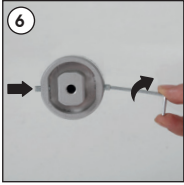

### Each product includes

- 1 x Base
- 2 x Posts
- 1 x Tempered Glass
- 8 x Bolt M8x25
- 1 x 3 Allen key
- 1 x 6 Allen key

- Please inform the order number on the product or on the carton (e.g. 1/110001394-460) to the place that you have made the purchase if any problem with the product occurs.
- Bitte teilen Sie bei jeglichen Problemen, die auf dem Artikel oder auf der Verpackung aufgeführte Auftragsnummer (z.B: 1/110001394-460) Ihrem Händler mit.
- Lütfen ürünlerdeki herhangi bir sorun için ürünün veya paketin üzerindeki sipariş numarasını (örnek: 1/110001394-460) satın aldığınız yere bildiriniz.
- All rights reserved. All pictures, figures and writings are secured internationally by copy-right law. Infringements will be sued by civil and legal law.
- Alle Rechte vorbehalten. Alle Bilder, Zeichnungen und Texte sind international urheberrechtlich geschützt. Etwaige Zuwiderhandlungen werden zivil-und strafrechtlich verfolgt.
- Tüm hakları saklıdır. Tüm resimlerin, şemaların ve yazıların kopya hakları uluslararası kanunlarla güvence altına alınmıştır. İhlali durumunda sivil ve hukuki yasa mercii tarafından dava edilecektir.