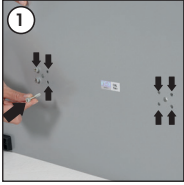

### Each product includes

- 1 x Base
- 2 x Posts
- 1 x Tempered Glass
- 8 x Bolt M8x25
- 1 x 3 Allen key
- 1 x 6 Allen key

- Please inform the order number on the product or on the carton (e.g. 1/110001394-460) to the place that you have made the purchase if any problem with the product occurs.
- Bitte teilen Sie bei jeglichen Problemen, die auf dem Artikel oder auf der Verpackung aufgeführte Auftragsnummer (z.B: 1/110001394-460) Ihrem Händler mit.
- Lütfen ürünlerdeki herhangi bir sorun için ürünün veya paketin üzerindeki sipariş numarasını (örnek: 1/110001394-460) satın aldığınız yere bildiriniz.
- All rights reserved. All pictures, figures and writings are secured internationally by copy-right law. Infringements will be sued by civil and legal law.
- Alle Rechte vorbehalten. Alle Bilder, Zeichnungen und Texte sind international urheberrechtlich geschützt. Etwaige Zuwiderhandlungen werden zivil-und strafrechtlich verfolgt.
- Tüm hakları saklıdır. Tüm resimlerin, şemaların ve yazıların kopya hakları uluslararası kanunlarla güvence altına alınmıştır. İhlali durumunda sivil ve hukuki yasa mercii tarafından dava edilecektir.