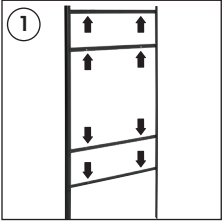

Installation Instructions

(1012105H000)

H FRAME REAL ESTATE SIGN - 2 RIDER

Each product includes

- 1 x Right plate
- 1 x Left plate
- 4 x Connection plate
- 20 x Nut M4x5
- 10 x Wing nut M5

Poster panel excluded

Placing the poster panel

- Please inform the order number on the product or on the carton (e.g. 1/110001394-460) to the place that you have made the purchase if any problem with the product occurs.
- Bitte teilen Sie bei jeglichen Problemen, die auf dem Artikel oder auf der Verpackung aufgeführte Auftragsnummer (z.B. 1/110001394-460) Ihrem Händler mit.
- Lütfen üründeki herhangi bir sorun için ürünün veya paketin üzerindeki sipariş numarasını (örnek: 1/110001394-460) satın aldığınız yere bildirin.
- All rights reserved. All pictures, figures and writings are secured internationally by copy-right law. Infringements will be sued by civil and legal law.
- Alle Rechte vorbehalten. Alle Bilder, Zeichnungen und Texte sind international urheberrechtlich geschützt. Etwaige Zuwiderhandlungen werden zivil-und strafrechtlich verfolgt.
- Tüm hakları saklıdır. Tüm resimlerin, şemaların ve yazıların kopya hakları uluslararası kanunlarla güvence altına alınmıştır. İhlali durumunda sivil ve hukuki yasa mercii tarafından dava edilecektir.