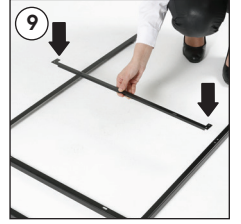

Installation Instructions

(1012105H000)

H FRAME REAL ESTATE SIGN - 2 RIDER

Each product includes

- 1 x Right plate
- 1 x Left plate
- 4 x Connection plate
- 20 x Nut M4x5
- 10 x Wing nut M5

Poster panel excluded

Placing the poster panel

- Please inform the order number on the product or on the carton (e.g. 1/110001394-460) to the place that you have made the purchase if any problem with the product occurs.
- Bitte teilen Sie bei jeglichen Problemen, die auf dem Artikel oder auf der Verpackung aufgeführte Auftragsnummer (z.B. 1/110001394-460) Ihrem Händler mit.
- Lütfen üründeki herhangi bir sorun için ürünün veya paketin üzerindeki sipariş numarasını (örnek: 1/110001394-460) satın aldığınız yere bildirin.
- All rights reserved. All pictures, figures and writings are secured internationally by copy-right law. Infringements will be sued by civil and legal law.
- Alle Rechte vorbehalten. Alle Bilder, Zeichnungen und Texte sind international urheberrechtlich geschützt. Etwaige Zuwiderhandlungen werden zivil-und strafrechtlich verfolgt.
- Tüm hakları saklıdır. Tüm resimlerin, şemaların ve yazıların kopya hakları uluslararası kanunlarla güvence altına alınmıştır. İhlali durumunda sivil ve hukuki yasa mercii tarafından dava edilecektir.