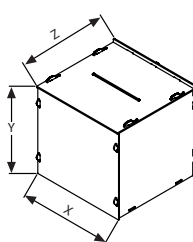

Tumble Box Opaque

Combination lock

Clear Acrylic 3 mm

Puzzle Tumble Box

Header

Puzzle Tumble Box with Header

Flat pack

Tumble Box

Puzzle Tumble Box

Puzzle Tumble Box with Header

TUMBLE BOX : Acrylic		WEIGHT	PACKING SIZE
ARTICLE	DESCRIPTION	WITH PACKING	*W X H X D
UTBC050000	Clear	1,280 kg	240 X 250 X 240 mm
UTBC0W0000	Opaque	1,280 kg	240 X 250 X 240 mm

PUZZLE TUMBLE BOX : Clear acrylic 3 mm					WEIGHT	PACKING SIZE
ARTICLE	SIZE	EXTERNAL (x-y-z)	H	DESCRIPTION	WITH PACKING	*W X H X D
UTBPOS0085	215,9 X 279,4 mm	216 X 210 X 216 mm	-	Clear	1,500 kg	250 X 510 X 21 mm
UTBPOS0012	304,8 X 304,8 mm	305 X 299 X 305 mm	-	Clear	2,350 kg	350 X 680 X 21 mm
UTBPOS1085	215,9 X 279,4 mm	216 X 210 X 216 mm	445 mm	Clear with header	1,870 kg	250 X 510 X 21 mm
UTBPOS1012	304,8 X 304,8 mm	305 X 299 X 305 mm	630 mm	Clear with header	3,140 kg	350 X 680 X 21 mm