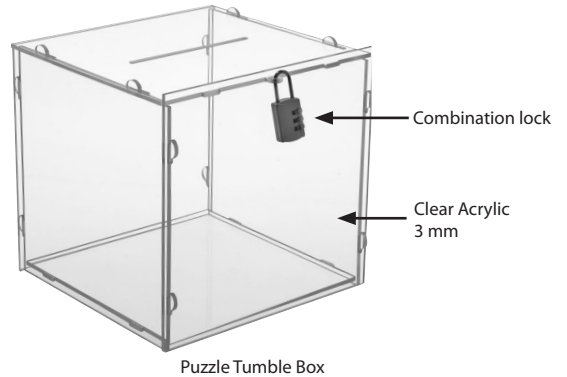

# Tumble Box & Puzzle Tumble Box

See movie at our website [www.mtdisplays.com.tr](http://www.mtdisplays.com.tr)

The clear acrylic Tumble Box makes voting transparent, by granting the people insight into the box. Also this box helps to collect the demands, suggestions or complaints of workers in companies, restaurants or offices. Serves the collection of different tickets. Fits perfect in a counter with limited space. Accepts printing on surrounding walls. There is a lock system at its top keeping the documents safe inside at the front side of the cube.

*Die durchsichtige Wahlurne macht Wahlen transparent und schützt trotzdem den Inhalt vor Diebstahl. Auch verhilft Ihnen diese Urne die Meinungen oder Wünsche Ihrer Mitarbeiter oder Kunden in Firmen, Restaurants oder Büros zu sammeln. Auch eine ausgezeichnete Lösung für Eintrittskarten. Nimmt wenig Platz in Anspruch und ermöglicht Ihnen die Anbringung von Drucken oder Aufklebern rundherum. Die Urne ist im Vorderteil abschließbar und ermöglicht Ihnen sicheren Zugriff zu dem Inhalt.*

- Each box includes 1 key set of single variation. Jede Urne beinhaltet einen Ersatzschlüssel
- Please handle with care during transportation. Besondere Vorsicht beim Transport sind erforderlich.

Tumble Box Clear

Tumble Box Opaque

Combination lock

Clear Acrylic 3 mm

Puzzle Tumble Box

Header

Puzzle Tumble Box with Header

Flat pack

Tumble Box