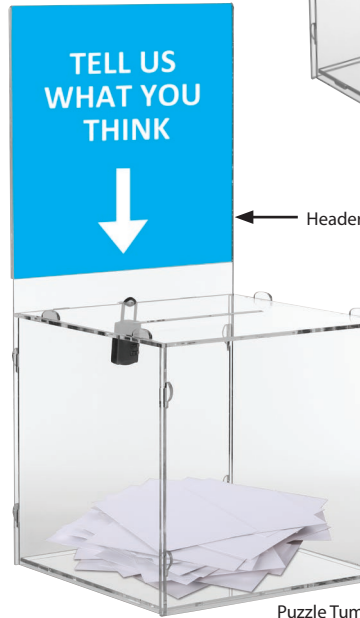

# Tumble Box & Puzzle Tumble Box

See movie at our website [www.mtdisplays.com.tr](http://www.mtdisplays.com.tr)

The clear acrylic Tumble Box makes voting transparent, by granting the people insight into the box. Also this box helps to collect the demands, suggestions or complaints of workers in companies, restaurants or offices. Serves the collection of different tickets. Fits perfect in a counter with limited space. Accepts printing on surrounding walls. There is a lock system at its top keeping the documents safe inside at the front side of the cube.

*Die durchsichtige Wahlurne macht Wahlen transparent und schützt trotzdem den Inhalt vor Diebstahl. Auch verhilft Ihnen diese Urne die Meinungen oder Wünsche Ihrer Mitarbeiter oder Kunden in Firmen, Restaurants oder Büros zu sammeln. Auch eine ausgezeichnete Lösung für Eintrittskarten. Nimmt wenig Platz in Anspruch und ermöglicht Ihnen die Anbringung von Drucken oder Aufklebern rundherum. Die Urne ist im Vorderteil abschließbar und ermöglicht Ihnen sicheren Zugriff zu dem Inhalt.*

- Each box includes 1 key set of single variation. Jede Urne beinhaltet einen Ersatzschlüssel
- Please handle with care during transportation. Besondere Vorsicht beim Transport sind erforderlich.

Tumble Box Clear

Tumble Box Opaque

Combination lock

Clear Acrylic 3 mm

Puzzle Tumble Box

Header

Puzzle Tumble Box with Header

Flat pack

Tumble Box