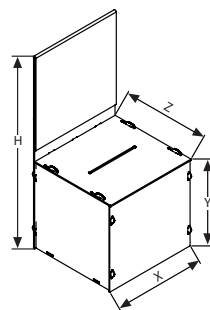

Tumble Box Opaque

Combination lock

Clear Acrylic 3 mm

Puzzle Tumble Box

Header

Puzzle Tumble Box with Header

Flat pack

Tumble Box

Puzzle Tumble Box

Puzzle Tumble Box with Header

TUMBLE BOX : Acrylic		WEIGHT	PACKING SIZE
ARTICLE	DESCRIPTION	WITH PACKING	*W X H X D
UTBC050000	Clear	1,280 kg	240 X 250 X 240 mm
UTBC0W0000	Opaque	1,280 kg	240 X 250 X 240 mm

PUZZLE TUMBLE BOX : Clear acrylic 3 mm					WEIGHT	PACKING SIZE
ARTICLE	SIZE	EXTERNAL (x-y-z)	H	DESCRIPTION	WITH PACKING	*W X H X D
UTBPOS0085	215,9 X 279,4 mm	216 X 210 X 216 mm	-	Clear	1,500 kg	250 X 510 X 21 mm
UTBPOS0012	304,8 X 304,8 mm	305 X 299 X 305 mm	-	Clear	2,350 kg	350 X 680 X 21 mm
UTBPOS1085	215,9 X 279,4 mm	216 X 210 X 216 mm	445 mm	Clear with header	1,870 kg	250 X 510 X 21 mm
UTBPOS1012	304,8 X 304,8 mm	305 X 299 X 305 mm	630 mm	Clear with header	3,140 kg	350 X 680 X 21 mm