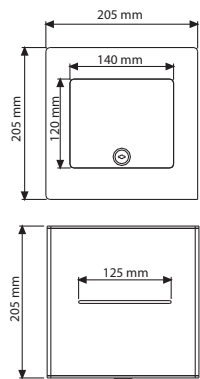

Tumble Box Opaque

Combination lock

Clear Acrylic 3 mm

Puzzle Tumble Box

Header

Puzzle Tumble Box with Header

Flat pack

Tumble Box

Puzzle Tumble Box

Puzzle Tumble Box with Header

TUMBLE BOX : Acrylic		WEIGHT	PACKING SIZE
ARTICLE	DESCRIPTION	WITH PACKING	*W X H X D
UTBC050000	Clear	1,280 kg	240 X 250 X 240 mm
UTBC0W0000	Opaque	1,280 kg	240 X 250 X 240 mm

PUZZLE TUMBLE BOX : Clear acrylic 3 mm					WEIGHT	PACKING SIZE
ARTICLE	SIZE	EXTERNAL (x-y-z)	H	DESCRIPTION	WITH PACKING	*W X H X D
UTBPOS0085	215,9 X 279,4 mm	216 X 210 X 216 mm	-	Clear	1,500 kg	250 X 510 X 21 mm
UTBPOS0012	304,8 X 304,8 mm	305 X 299 X 305 mm	-	Clear	2,350 kg	350 X 680 X 21 mm
UTBPOS1085	215,9 X 279,4 mm	216 X 210 X 216 mm	445 mm	Clear with header	1,870 kg	250 X 510 X 21 mm
UTBPOS1012	304,8 X 304,8 mm	305 X 299 X 305 mm	630 mm	Clear with header	3,140 kg	350 X 680 X 21 mm

\*W:Width H: Height D: Depth